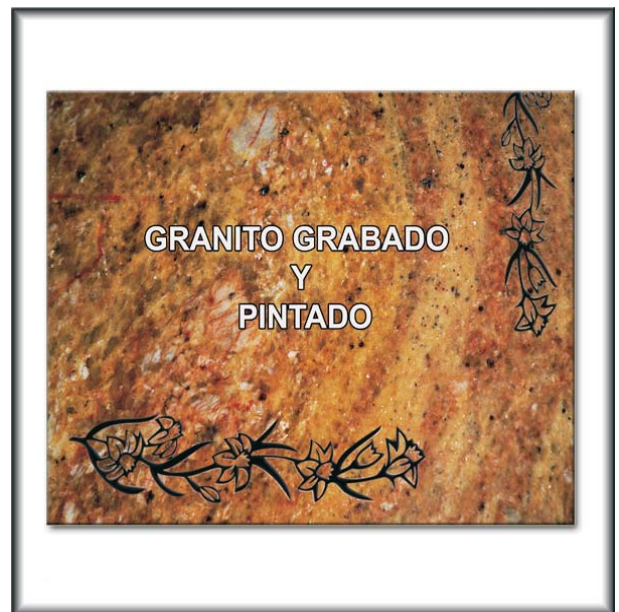

CRISTAL

eternity-teguste.es

Ctra. Gral. de Teguste nº 252
38280 - Teguste
922 54 51 47 // 607 49 42 02
fabianrl@telefonica.net

GRANITO

eternity-teguste.es

Ctra. Gral. de Teguste nº 252
38280 - Teguste
922 54 51 47 // 607 49 42 02
fabianrl@telefonica.net