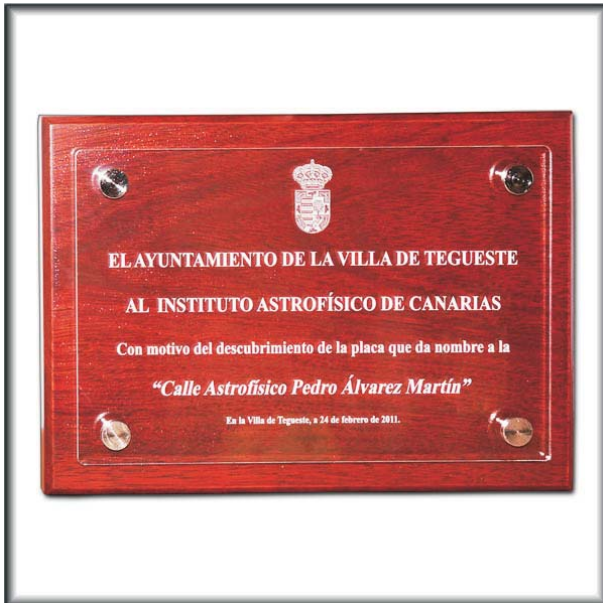

GRABADO METACRILATO Y MADERA

eternity-teguste.es

Ctra. Gral. de Tegueste nº 252
38280 - Tegueste
922 54 51 47 // 607 49 42 02
fabianrl@telefonica.net