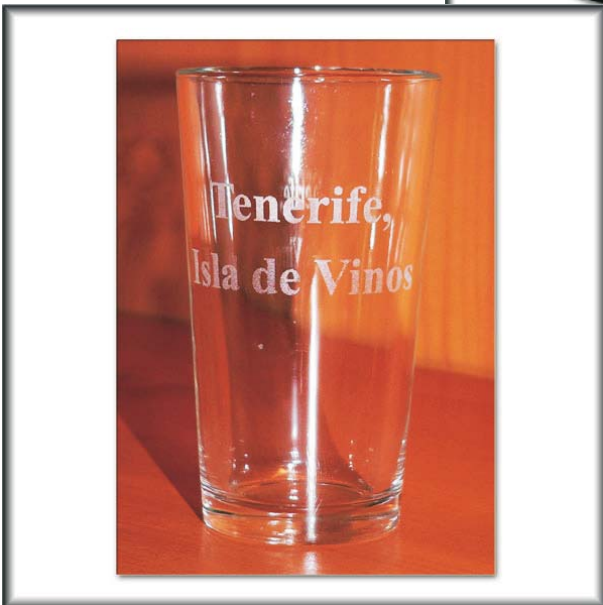

CRISTAL

eternity-teguste.es

Ctra. Gral. de Teguste nº 252
38280 - Teguste
922 54 51 47 // 607 49 42 02
fabianrl@telefonica.net