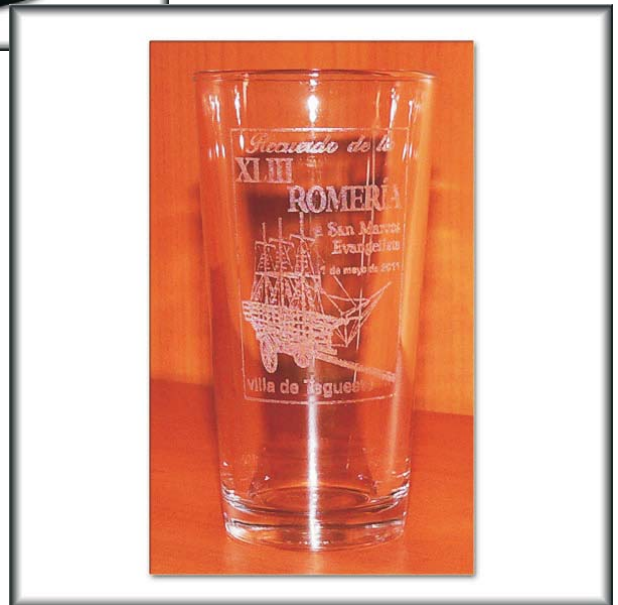

CRISTAL

eternity-teguste.es

Ctra. Gral. de Teguste nº 252
38280 - Teguste
922 54 51 47 // 607 49 42 02
fabianrl@telefonica.net