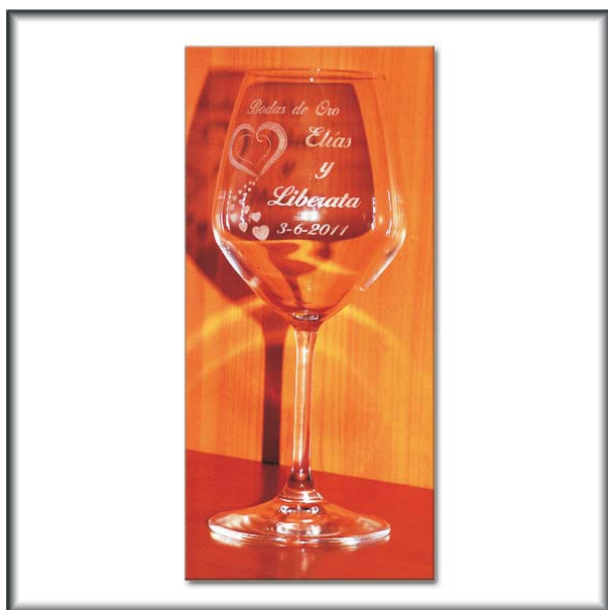

CRISTAL

eternity-teguste.es

Ctra. Gral. de Teguste nº 252
38280 - Teguste
922 54 51 47 // 607 49 42 02
fabianrl@telefonica.net