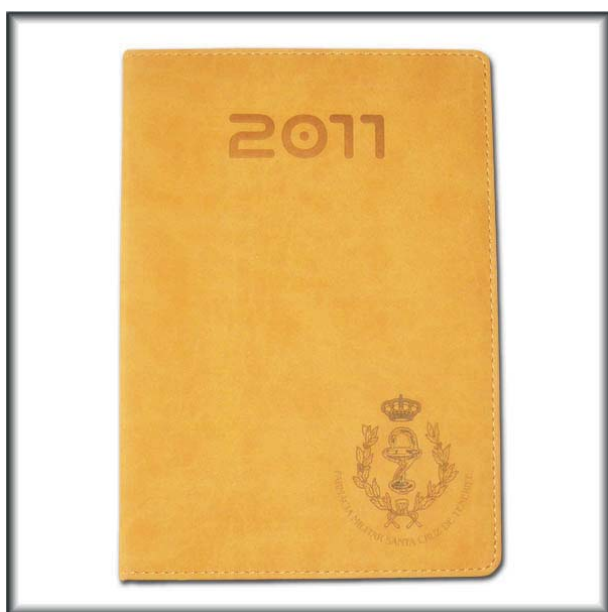

GRABADO Y CORTE EN PIEL

CAMISETA

eternity-teguste.es

Ctra. Gral. de Teguste nº 252
38280 - Teguste
922 54 51 47 // 607 49 42 02
fabianr1@telefonica.net

GRABADO Y CORTE EN PIEL

eternity-teguste.es

Ctra. Gral. de Teguste nº 252
38280 - Teguste
922 54 51 47 // 607 49 42 02
fabianrl@telefonica.net