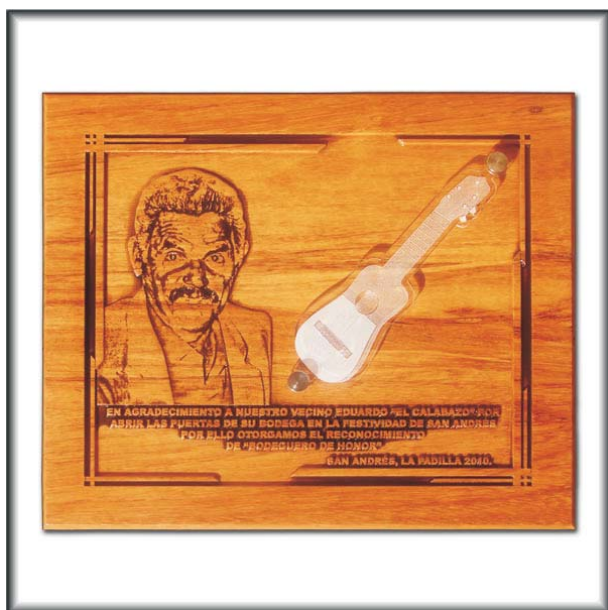

RESINA

eternity-teguste.es

Ctra. Gral. de Teguste nº 252
38280 - Teguste
922 54 51 47 // 607 49 42 02
fabianrl@telefonica.net

GRABADO METACRILATO Y MADERA

eternity-teguste.es

Ctra. Gral. de Teguste nº 252
38280 - Teguste
922 54 51 47 // 607 49 42 02
fabianrl@telefonica.net