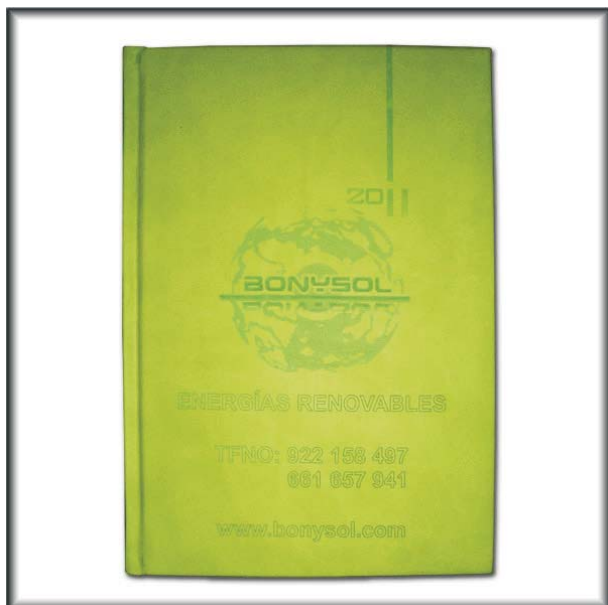

GRABADO Y CORTE EN PIEL

eternity-teguste.es

Ctra. Gral. de Teguste nº 252
38280 - Teguste
922 54 51 47 // 607 49 42 02
fabianrl@telefonica.net