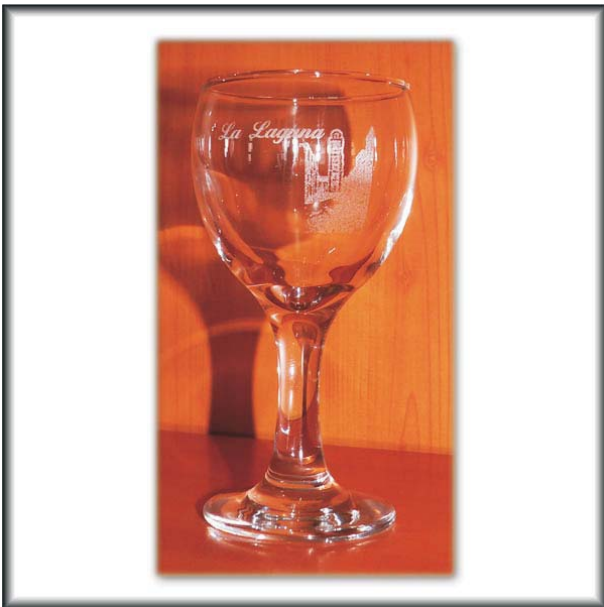

COD. 4929: 50 X 30 mm.

eternity-teguste.es

Ctra. Gral. de Teguste nº 252
38280 - Teguste
922 54 51 47 // 607 49 42 02
fabianrl@telefonica.net

CRISTAL

eternity-teguste.es

Ctra. Gral. de Teguste nº 252
38280 - Teguste
922 54 51 47 // 607 49 42 02
fabianrl@telefonica.net