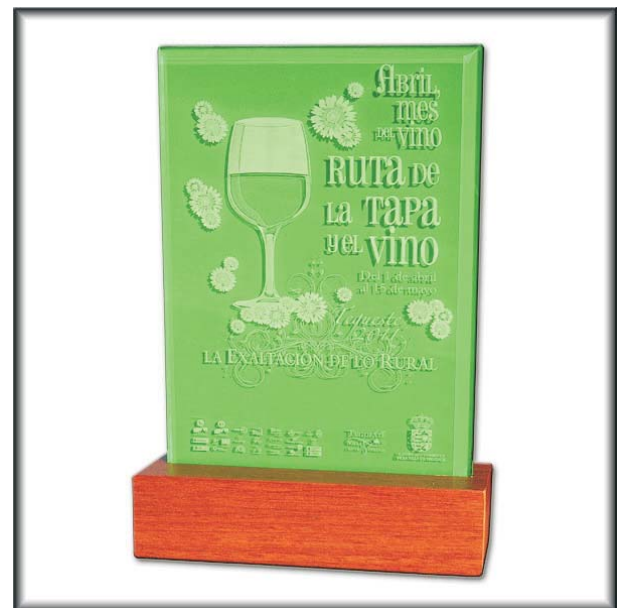

TROFEOS

ILUMINACIÓN
LED

eternity-teguste.es

Ctra. Gral. de Teguste nº 252
38280 - Teguste
922 54 51 47 // 607 49 42 02
fabianr1@telefonica.net

TROFEOS

eternity-teguste.es

Ctra. Gral. de Teguste nº 252
38280 - Teguste
922 54 51 47 // 607 49 42 02
fabianrl@telefonica.net