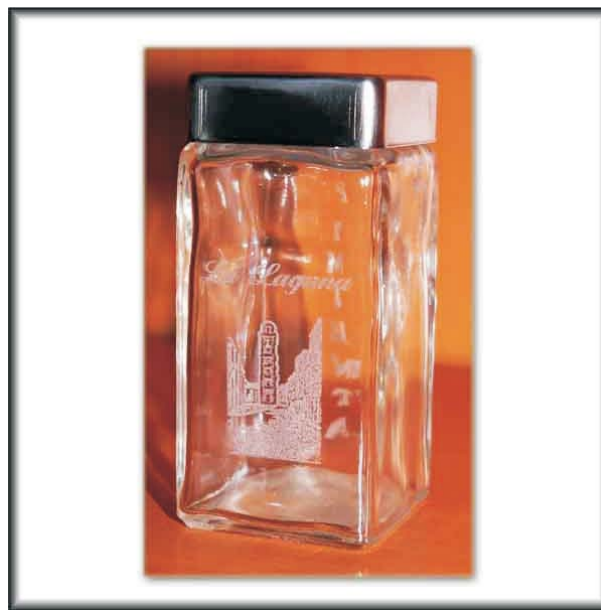

CRISTAL

eternity-teguste.es

Ctra. Gral. de Teguste nº 252
38280 - Teguste
922 54 51 47 // 607 49 42 02
fabianrl@telefonica.net