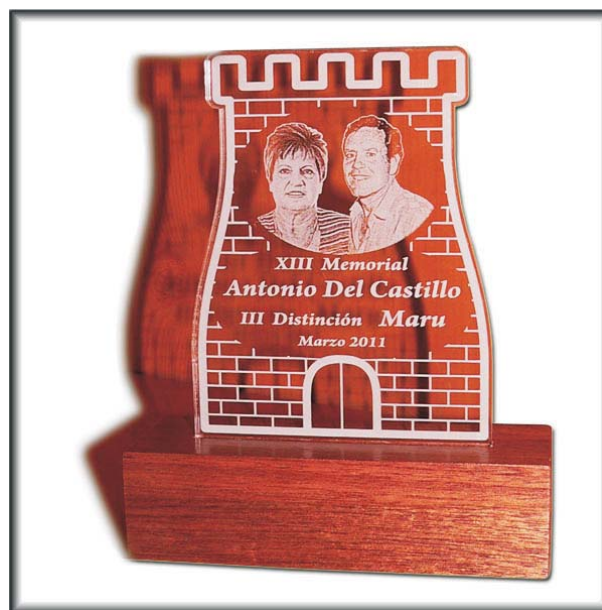

GRABADO EN METAL

eternity-teguste.es

Ctra. Gral. de Teguste nº 252
38280 - Teguste
922 54 51 47 // 607 49 42 02
fabianr1@telefonica.net

TROFEOS

EFECTIVO
CROMÁTICO

eternity-teguste.es

Ctra. Gral. de Teguste nº 252
38280 - Teguste
922 54 51 47 // 607 49 42 02
fabianrl@telefonica.net