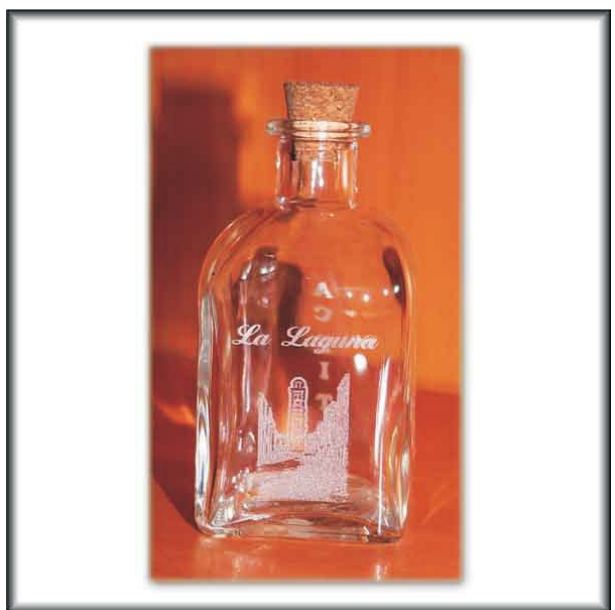

CRISTAL

eternity-teguste.es

Ctra. Gral. de Teguste nº 252
38280 - Teguste
922 54 51 47 // 607 49 42 02
fabianrl@telefonica.net