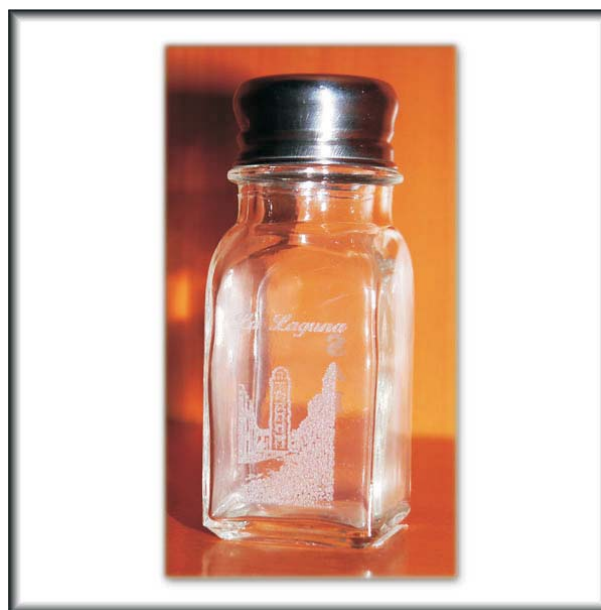

CRISTAL

eternity-teguste.es

Ctra. Gral. de Teguste nº 252
38280 - Teguste
922 54 51 47 // 607 49 42 02
fabianrl@telefonica.net