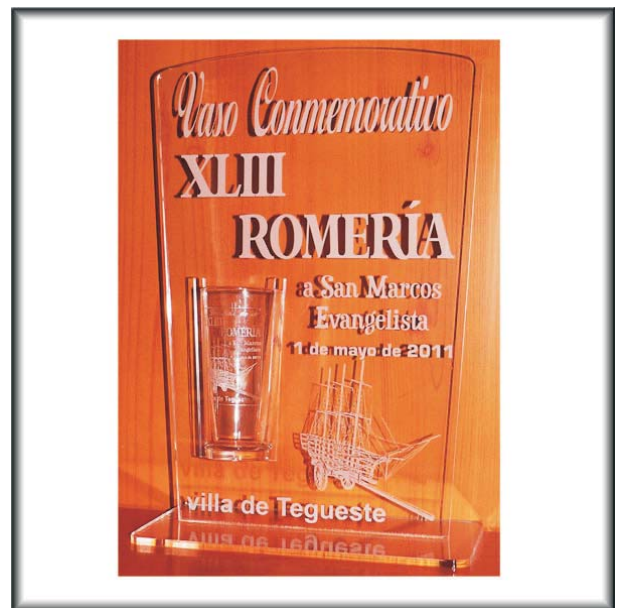

eternity-teguste.es

Ctra. Gral. de Teguste nº 252
38280 - Teguste
922 54 51 47 // 607 49 42 02
fabianrl@telefonica.net