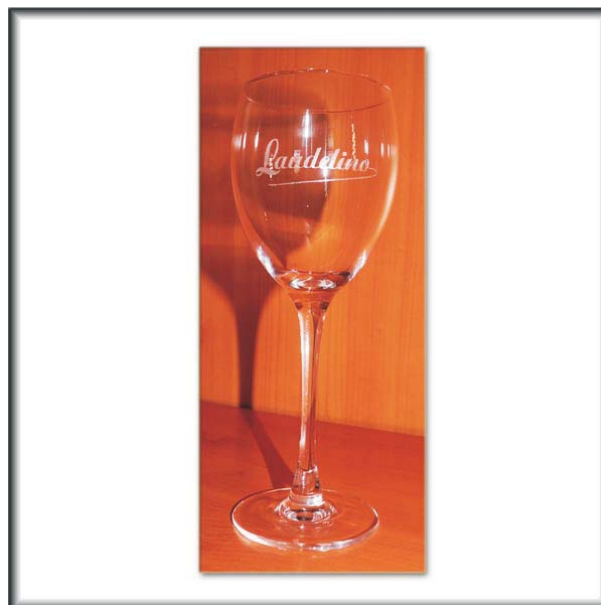

CRISTAL

eternity-teguste.es

Ctra. Gral. de Teguste nº 252
38280 - Teguste
922 54 51 47 // 607 49 42 02
fabianrl@telefonica.net